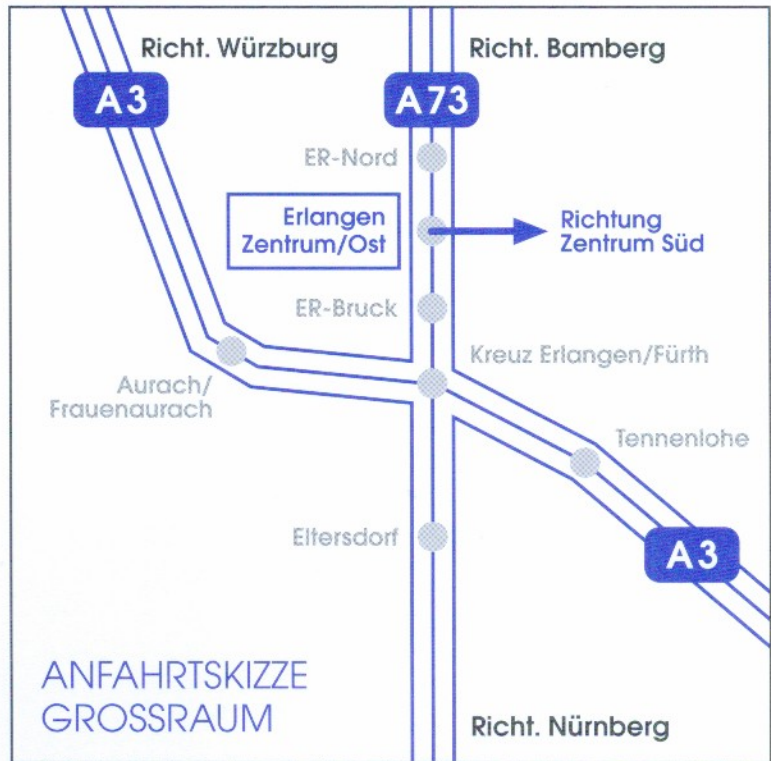

ANFAHRTSPLAN/ WEGBESCHREIBUNG:

Über die A3 bis Autobahnkreuz
Erlangen/Fürth -->
Richtung Erlangen (A73) -->
Abfahrt Erlangen Zentrum/Ost -->
Richtung Zentrum Süd/
Parkhaus Sedanstraße

Über die A73 -->
Abfahrt Erlangen Zentrum/Ost -->
Richtung Zentrum Süd/
Parkhaus Sedanstraße

Die Praxis befindet sich auf einer
Dachterrasse am südlichen Ende
der Fußgängerzone.

Der **Praxis-Eingang** befindet sich in
der Passage zwischen Nürnberger
Straße und Nägelsbachstraße
(siehe Detailplan).

Parken können Sie bequem in den
Parkhäusern "Sedanstraße" oder
"Arcaden".

Öffentliche Verkehrsmittel:

Eine Vielzahl an Buslinien
(z. B. 288, 289, 295 ab Bahnhof)
hält am "Neuen Markt" -
praktisch vor unserer Haustür.

Vom Bahnhof Erlangen erreichen
Sie uns in fünf "Fuß-Minuten".