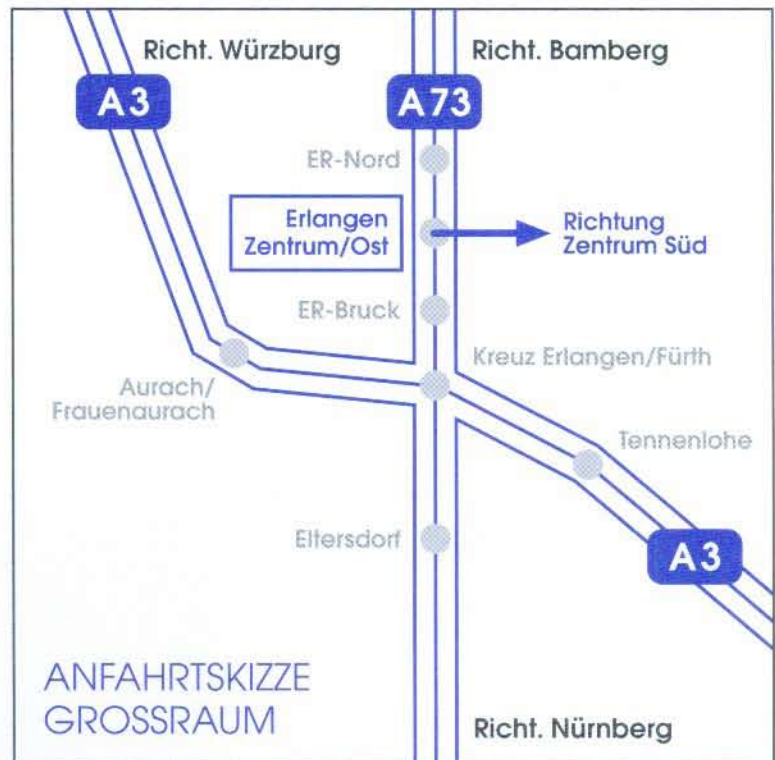

## ANFAHRTSPLAN/ WEGBESCHREIBUNG:

**Über die A3** bis Autobahnkreuz  
Erlangen/Fürth -->  
Richtung Erlangen (A73) -->  
Abfahrt Erlangen Zentrum/Ost -->  
Richtung Zentrum Süd/  
Parkhaus Sedanstraße

**Über die A73** -->  
Abfahrt Erlangen Zentrum/Ost -->  
Richtung Zentrum Süd/  
Parkhaus Sedanstraße

Die Praxis befindet sich auf einer  
Dachterrasse am südlichen Ende  
der Fußgängerzone.

Der **Praxis-Eingang** befindet sich in  
der Passage zwischen Nürnberger  
Straße und Nägelsbachstraße  
(siehe Detailplan).

### Öffentliche Verkehrsmittel:

Eine Vielzahl an Buslinien  
(z. B. 288, 289, 295 ab Bahnhof)  
hält am "Neuen Markt" -  
praktisch vor unserer Haustür.

Vom Bahnhof Erlangen erreichen  
Sie uns in fünf "Fuß-Minuten".

# Laufwege

Zugang Nägelsbachstr.

Zugang Nürnberger Straße